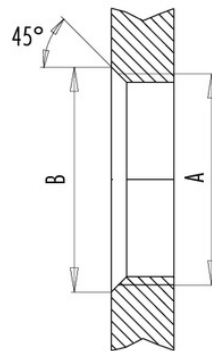

### 安装说明 / 安装开孔

Mit Fläche als Verdrehschutz  
With flats as anti-rotation device

PG 9/M16 x 1,5/M20 x 1,5

Mit Durchgangsbohrung  
With bore hole

Mit Gewinde, einschraubbar  
With thread to screw in

alternativ/alternativ

	A	B	C	D
PG 9	PG 9	16,2	15,3	13,5
PG 13,5	PG 13,5	21,5	20,5	—
M16x1,5	M16x1,5	17,0	16,1	13,5
M20x1,5	M20x1,5	21,0	20,1	—

Anzugsdrehmoment/Tightening torque

Metallgehäuse/Metal housing 6,25 Nm  
Kunststoffgehäuse/Plastic housing 3,75 Nm