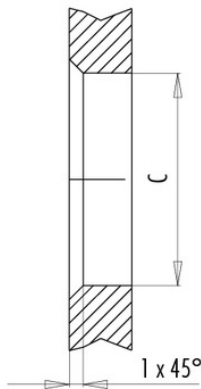

产品 M12-A 女性面板安装连接器, 极数: 8, 没有屏蔽, 钢绞线, IP67, UL, M20x1.5  
范围 M12-A 系列 713  
型号 76 0432 0111 00008-0200

### 安装说明 / 安装开孔

Mit Fläche als Verdrehschutz  
With flats as anti-rotation device

PG 9/M16 x 1,5/M20 x 1,5

Mit Durchgangsbohrung  
With bore hole

Mit Gewinde, einschraubbar  
With thread to screw in

alternativ/alternativ

	A	B	C	D
PG 9	PG 9	16,2	15,3	13,5
PG 13,5	PG 13,5	21,5	20,5	—
M16x1,5	M16x1,5	17,0	16,1	13,5
M20x1,5	M20x1,5	21,0	20,1	—

Anzugsdrehmoment/Tightening torque

Metallgehäuse/Metal housing 6,25 Nm  
Kunststoffgehäuse/Plastic housing 3,75 Nm