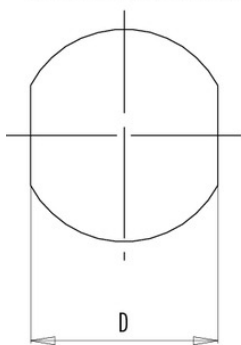

### 安装说明 / 安装开孔

Mit Fläche als Verdrehschutz  
With flats as anti-rotation device

PG 9/M16 x 1,5/M20 x 1,5

Mit Durchgangsbohrung  
With bore hole

Mit Gewinde, einschraubbar  
With thread to screw in

alternativ/alternativ