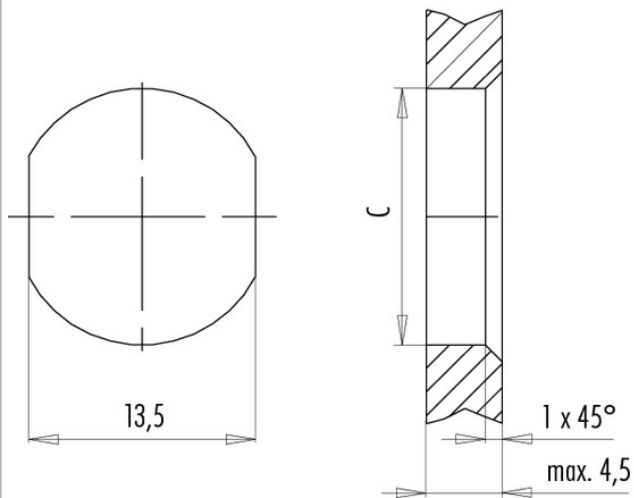

### 安装说明 / 安装开孔

Mit Fläche als Verdrehschutz  
With flats as anti-rotation device

Mit Durchgangsbohrung  
With bore hole

	C
PG 9	15,3
M16x1,5	16,1

Anzugsdrehmoment/Tightening torque

Metallgehäuse/Metal housing 6,25 Nm  
Kunststoffgehäuse/Plastic housing 3,75 Nm