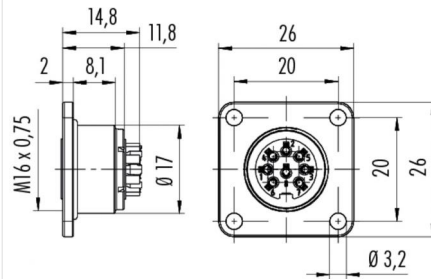

产品 M16 IP67 女性面板安装连接器, 极数: 7, 屏蔽是不可能, 波纹 (壓接觸點必須單獨訂購), IP67, UL
范围 M16 IP67 系列 723
型号 09 0128 370 07

插图

比例图

联系人安排

	X	Y
1	-1,75	-3,03
2	-3,50	0,00
3	-1,75	3,03
4	1,75	3,03
5	3,50	0,00
6	1,75	-3,03
7	0,00	0,00

您在下页装配说明

技术数据

一般特点

连接器设计 女性面板安装连接器
连接器锁定装置 螺栓
结束 波纹 (壓接觸點必須單獨訂購)
线规 (mm) 请参阅附件区域中的压接触点
温度上限 100 °C
温度下限 -40 °C
客户关税号 85369010

电缆数据

许可 UL

电气参数

额定电流 (40 °C) 5 A
额定电压 60 V
额定冲击电压 500 V
污染等级 1
过压类别 I
材料组 III
绝缘电阻 10¹
EMV合规性 屏蔽是不可能
保护度 IP67
机械操作 > 500 插拔次数

材料

接触材料 取決於壓接觸(附件)
接触体材料 PBT (UL 94 V-0)
外壳材料 壓鑄鋅, 鍍

产品	M16 IP67 女性面板安装连接器, 极数: 7, 屏蔽是不可能, 波纹 (壓接觸點必須單獨訂購), IP67, UL
范围 型号	M16 IP67 系列 723 09 0128 370 07

安装说明 / 安装开孔

产品	M16 IP67 女性面板安装连接器, 极数: 7, 屏蔽是不可能, 波纹 (壓接觸點必須單獨訂購), IP67, UL
范围 型号	M16 IP67 系列 723 09 0128 370 07