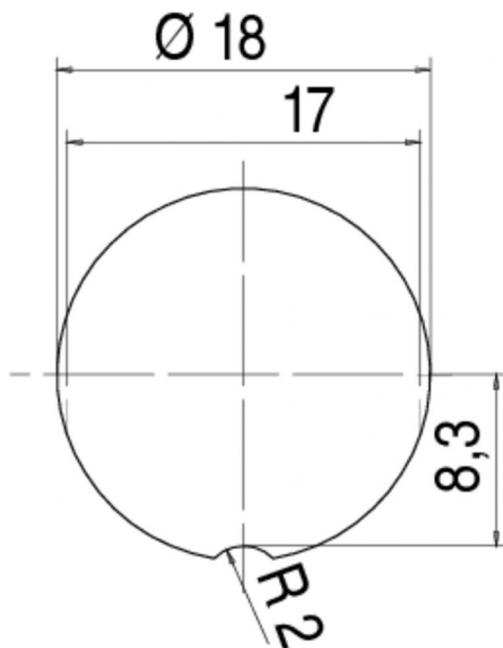

产品	M16 IP67 女性面板安装连接器, 极数: 7, 屏蔽是不可能, 波纹 (壓接觸點必須單獨訂購), IP67, UL
范围 型号	M16 IP67 系列 723 09 0128 370 07

安装说明 / 安装开孔