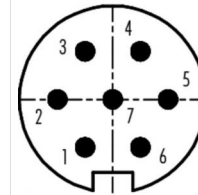

产品 M16 IP67 女性面板安装连接器, 极数: 7, 屏蔽是不可能, 波纹 (壓接觸點必須單獨訂購), IP67, UL
范围 M16 IP67 系列 723
型号 09 0128 370 07

插图

比例图

联系人安排

	X	Y
1	-1,75	-3,03
2	-3,50	0,00
3	-1,75	3,03
4	1,75	3,03
5	3,50	0,00
6	1,75	-3,03
7	0,00	0,00