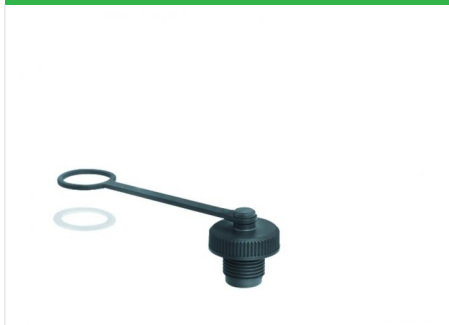

Product **M12-A/B/D/K/L/S/T/US/X - afschermkap voor contactbus met flens, frontmontage; serie 713/715/763/766/813/814/815/825/866/876**

Article number **08 2991 000 000**

Illustration

Technical data

Beschermingsgraad IP67