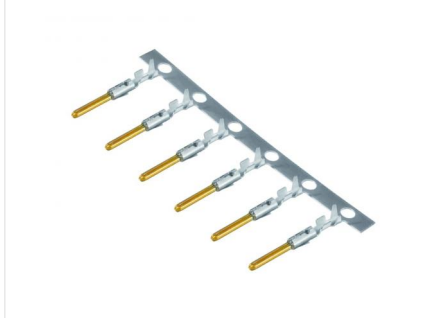

Product **M16 IP40 / M16 IP67 / bajonet HEC - pencontact, 10000 stuks aan de band; serie 423/425/581/680/682/696/723**
 Article number **65 0799 098 10**

Illustration

Technical data

Contact diameter	1,5 mm
Insulation Diameter	1,0 - 2,0 mm
Materiaal van het contact	CuSn (Bronze)
Contactbedekking	Au (Gold)
Draaddikte (mm)	0.14 - 0.25 mm ²
Draaddikte (AWG)	26 - 24
Crimp measurement	0,9 - 1 mm
Crimping force	DIN EN 60352-2: 24 N
Packaging Unit	10000 Stk.

Matching products

09 0101 19 02 - Kabelstekker, kabelopening 4-6 mm
 09 0101 25 02 - Kabelstekker, kabelopening 4-6 mm
 09 0101 70 02 - Kabelstekker, kabelopening 6-8 mm
 09 0101 79 02 - Kabelstekker, kabelopening 6-8 mm
 09 0102 25 02 - Kabelcontactbus, kabelopening 4-6 mm
 09 0102 70 02 - Kabelcontactbus, kabelopening 6-8 mm
 09 0102 79 02 - Kabelcontactbus, kabelopening 6-8 mm
 09 0105 19 03 - Kabelstekker, kabelopening 4-6 mm
 09 0105 25 03 - Kabelstekker, kabelopening 4-6 mm
 09 0105 70 03 - Kabelstekker, kabelopening 6-8 mm
 09 0105 79 03 - Kabelstekker, kabelopening 6-8 mm
 09 0106 19 03 - Kabelcontactbus, kabelopening 4-6 mm
 09 0106 25 03 - Kabelcontactbus, kabelopening 4-6 mm
 09 0106 70 03 - Kabelcontactbus, kabelopening 6-8 mm
 09 0106 79 03 - Kabelcontactbus, kabelopening 6-8 mm
 09 0109 19 04 - Kabelstekker, kabelopening 4-6 mm
 09 0109 25 04 - Kabelstekker, kabelopening 4-6 mm
 09 0109 70 04 - Kabelstekker, kabelopening 6-8 mm
 09 0109 79 04 - Kabelstekker, kabelopening 6-8 mm
 09 0110 19 04 - Kabelcontactbus, kabelopening 4-6 mm
 09 0110 25 04 - Kabelcontactbus, kabelopening 4-6 mm
 09 0110 70 04 - Kabelcontactbus, kabelopening 6-8 mm
 09 0110 79 04 - Kabelcontactbus, kabelopening 6-8 mm
 09 0111 700 04 - Stekker met flens, krimpen
 09 0111 780 04 - Stekker met flens, krimpen, van vooraan vastschroefbaar
 09 0112 700 04 - Contactbus met flens, krimpen