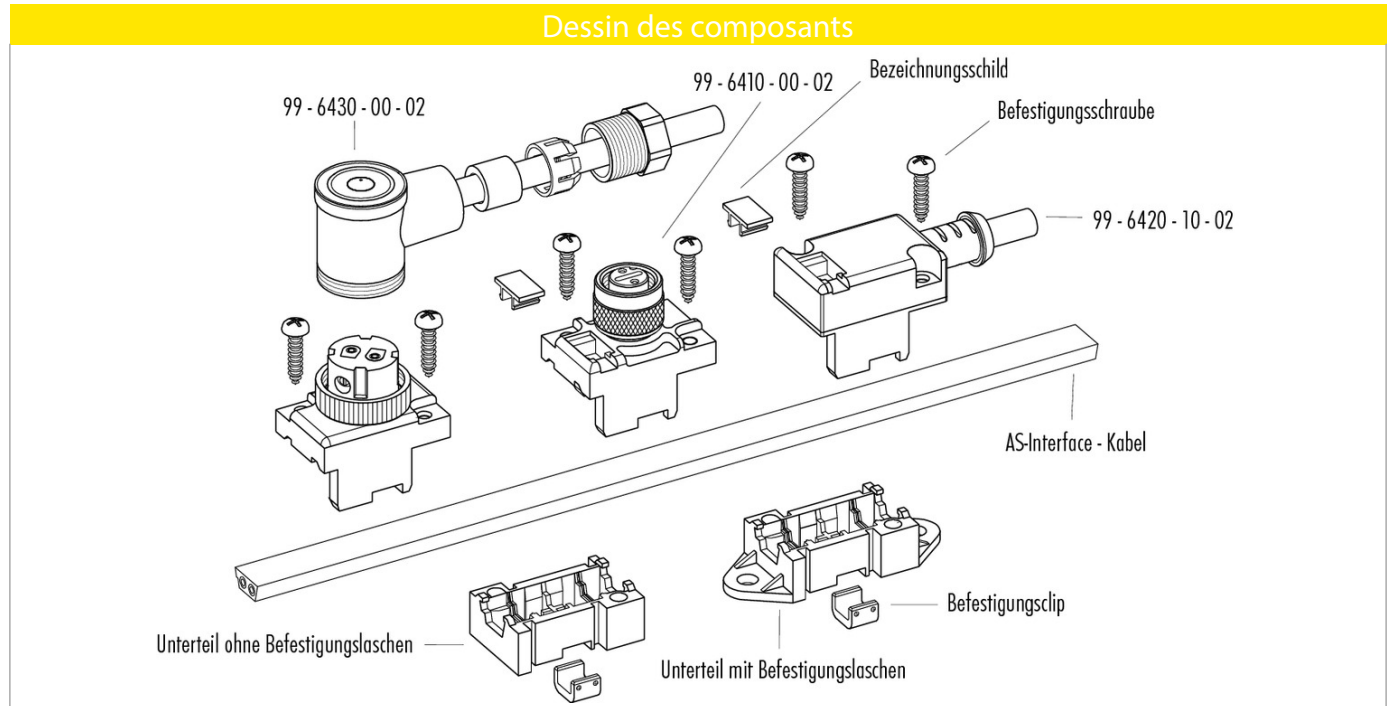

Description du produit **M12-A borne de câble plat, Contacts: 2, pas blindé, Enfichable M12, IP67**

Zone **M12-A série 775**
Référence produit **99 6410 00 02**

Dessin des composants