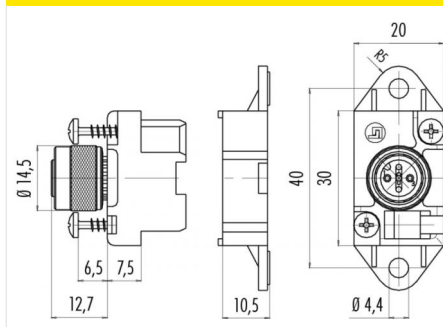

Description du produit **M12-A borne de câble plat, Contacts: 2, pas blindé, Enfichable M12, IP67**

Zone **M12-A série 775**  
Référence produit **99 6410 00 02**

### Dessin coté

**Vous trouverez le dessin des composants en page suivante.**

### Caractéristiques générales

Design du connecteur	borne de câble plat
Verrouillage du connecteur	borne de câble plat
Connexion	Enfichable M12
Section de fil (mm)	AS-Interface 1.50 mm <sup>2</sup>
Section de fil (AWG)	AS-Interface 16
Température limite supérieure	70 °C
Température limite inférieure	- 25 °C
Numéro de tarif douanier	85369010