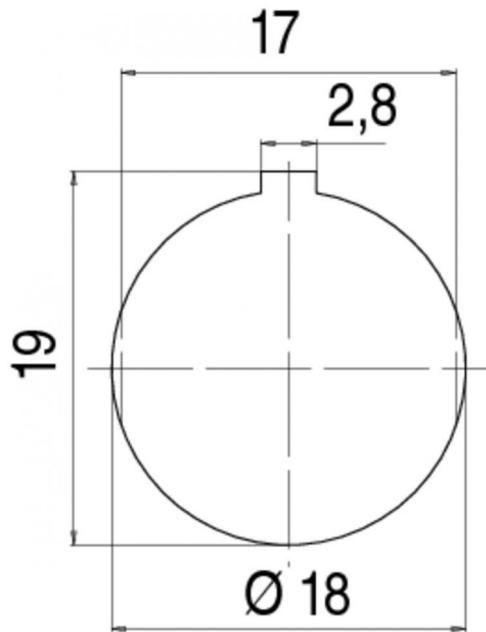

Description du produit **M16 IP40 embase femelle, Contacts: 16, Blindage est pas possible, à piquer sur carte, IP40**

Zone **M16 IP40 série 680**
Référence produit **09 0340 90 16**

Instructions de montage / Découpe du panneau