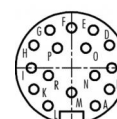

Disposition des contacts

	X	Y
A	2,50	-4,00
B	4,00	-2,25
C	4,25	0,00
D	4,00	2,40
E	2,30	4,00
F	0,00	4,25
G	-2,30	4,00
H	-4,00	2,40
I	-4,25	0,00
K	-4,00	-2,25
L	-2,50	-4,00
M	0,00	-2,60
N	2,45	-0,80
O	1,50	2,10
P	-1,50	2,10
R	-2,40	-0,80

Vous trouverez les instructions de montage en page suivante.

Données techniques

Caractéristiques générales

Design du connecteur	embase femelle
Verrouillage du connecteur	visser
Connexion	à piquer sur carte
Température limite supérieure	85 °C
Température limite inférieure	- 40 °C
Numéro de tarif douanier	85369010