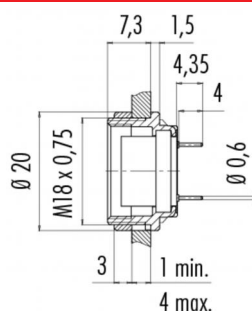

Description du produit **M16 IP40 embase femelle, Contacts: 16, Blindage est pas possible, à piquer sur carte, IP40**

Zone **M16 IP40 série 680**
Référence produit **09 0340 90 16**

Illustration

Dessin coté

Disposition des contacts

	X	Y
A	2,50	-4,00
B	4,00	-2,25
C	4,25	0,00
D	4,00	2,40
E	2,30	4,00
F	0,00	4,25
G	-2,30	4,00
H	-4,00	2,40
I	-4,25	0,00
K	-4,00	-2,25
L	-2,50	-4,00
M	0,00	-2,60
N	2,45	-0,80
O	1,50	2,10
P	-1,50	2,10
R	-2,40	-0,80

Vous trouverez les instructions de montage en page suivante.

Données techniques

Caractéristiques générales

Design du connecteur	embase femelle
Verrouillage du connecteur	visser
Connexion	à piquer sur carte
Température limite supérieure	85 °C
Température limite inférieure	- 40 °C
Numéro de tarif douanier	85369010