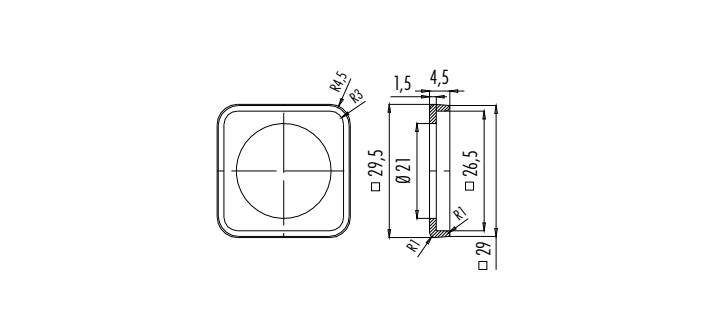

Flachdichtung
Flat seal

Abbildung / Figure

Maßzeichnung / Drawing

Bestell-Daten / Order Data

Material Material	Farbe Colour	Bestell-Nr. Ordering-No.	Temperaturbereich Temperature range
NBR	beige/beige	16 8092 000	- 40 °C /+ 100°C
Silicon	rot/red	16 8092 001	- 60 °C /+ 250°C

Profildichtung
Profiled seal

Abbildung / Figure

Maßzeichnung / Drawing

Bestell-Daten / Order Data

Material	Farbe	Bestell-Nr.	Temperaturbereich
Material	Colour	Ordering-No.	Temperature range
NBR	schwarz/black	16 8088 000	- 30 °C /+ 125°C

Profildichtung
Profiled seal

Material	Farbe	Bestell-Nr.	Temperaturbereich
Material	Colour	Ordering-No.	Temperature range
NBR	schwarz/black	16 8114 000	- 20 °C /+ 120°C

Überwurfmutter
Coupling ring

Bestell-Nr.
Ordering-No.
02 8191 000