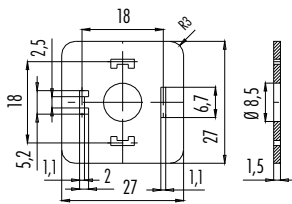

Flachdichtung
Flat seal

Abbildung / Figure

Maßzeichnung / Drawing

Bestell-Daten / Order Data

Material Material	Farbe Colour	Bestell-Nr. Ordering-No.	Temperaturbereich Temperature range
NBR	beige/beige	16 8085 000	- 40 °C /+ 100°C
Silicon	rot/red	16 8085 001	- 60 °C /+ 250°C

Flachdichtung
Flat seal

Abbildung / Figure

Maßzeichnung / Drawing

Bestell-Daten / Order Data

Material Material	Farbe Colour	Bestell-Nr. Ordering-No.	Temperaturbereich Temperature range
NBR	beige/beige	16 8089 000	- 40 °C /+ 100°C
Silicon	rot/red	16 8089 001	- 60 °C /+ 250°C

Flachdichtung
Flat seal

Abbildung / Figure

Maßzeichnung / Drawing

Bestell-Daten / Order Data

Material Material	Farbe Colour	Bestell-Nr. Ordering-No.	Temperaturbereich Temperature range
NBR	beige/beige	16 8090 000	- 40 °C /+ 100°C
Silicon	rot/red	16 8090 001	- 60 °C /+ 250°C

Rändelschraube
Knurled screw

Länge	Bestell-Nr.
Length	Ordering-No.
29,1 mm	16 8096 131
35,1 mm	16 8104 131