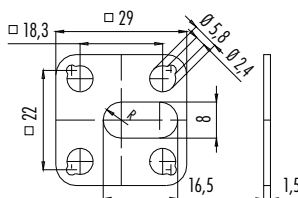

Flachdichtung
Flat seal

Abbildung / Figure

Maßzeichnung / Drawing

Bestell-Daten / Order Data

Material Material	Farbe Colour	Bestell-Nr. Ordering-No.	Temperaturbereich Temperature range
NBR	beige/beige	16 8085 000	- 40 °C /+ 100°C
Silicon	rot/red	16 8085 001	- 60 °C /+ 250°C

Flachdichtung
Flat seal

Abbildung / Figure

Maßzeichnung / Drawing

Bestell-Daten / Order Data

Material Material	Farbe Colour	Bestell-Nr. Ordering-No.	Temperaturbereich Temperature range
NBR	beige/beige	16 8089 000	- 40 °C /+ 100°C
Silicon	rot/red	16 8089 001	- 60 °C /+ 250°C

Flachdichtung
Flat seal

Abbildung / Figure

Maßzeichnung / Drawing

Bestell-Daten / Order Data

Material Material	Farbe Colour	Bestell-Nr. Ordering-No.	Temperaturbereich Temperature range
NBR	beige/beige	16 8090 000	- 40 °C /+ 100°C
Silicon	rot/red	16 8090 001	- 60 °C /+ 250°C

Rändelschraube
Knurled screw

Länge	Bestell-Nr.
Length	Ordering-No.
29,1 mm	16 8096 131
35,1 mm	16 8104 131