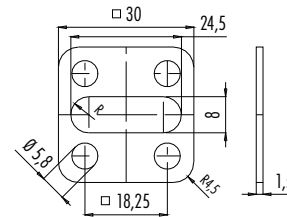

Flachdichtung
Flat seal

Abbildung / Figure

Maßzeichnung / Drawing

Bestell-Daten / Order Data

Material Material	Farbe Colour	Bestell-Nr. Ordering-No.	Temperaturbereich Temperature range
NBR	beige/beige	16 8089 000	- 40 °C /+ 100°C
Silicon	rot/red	16 8089 001	- 60 °C /+ 250°C

Flachdichtung
Flat seal

Abbildung / Figure

Maßzeichnung / Drawing

Bestell-Daten / Order Data

Material Material	Farbe Colour	Bestell-Nr. Ordering-No.	Temperaturbereich Temperature range
NBR	beige/beige	16 8090 000	- 40 °C /+ 100°C
Silicon	rot/red	16 8090 001	- 60 °C /+ 250°C

Flachdichtung
Flat seal

Abbildung / Figure

Maßzeichnung / Drawing

Bestell-Daten / Order Data

Material Material	Farbe Colour	Bestell-Nr. Ordering-No.	Temperaturbereich Temperature range
NBR	beige/beige	16 8092 000	- 40 °C /+ 100°C
Silicon	rot/red	16 8092 001	- 60 °C /+ 250°C

Profildichtung
Profiled seal

Abbildung / Figure

Maßzeichnung / Drawing

Bestell-Daten / Order Data

Material	Farbe	Bestell-Nr.	Temperaturbereich
Material	Colour	Ordering-No.	Temperature range
NBR	schwarz/black	16 8088 000	- 30 °C /+ 125°C