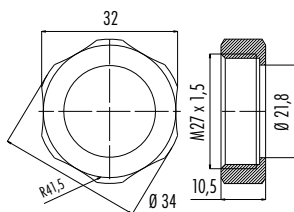

Flachdichtung
Flat seal

Abbildung / Figure

Maßzeichnung / Drawing

Bestell-Daten / Order Data

Material Material	Farbe Colour	Bestell-Nr. Ordering-No.	Temperaturbereich Temperature range
NBR	beige/beige	16 8090 000	- 40 °C /+ 100°C
Silicon	rot/red	16 8090 001	- 60 °C /+ 250°C

Flachdichtung
Flat seal

Abbildung / Figure

Maßzeichnung / Drawing

Bestell-Daten / Order Data

Material Material	Farbe Colour	Bestell-Nr. Ordering-No.	Temperaturbereich Temperature range
NBR	beige/beige	16 8092 000	- 40 °C /+ 100°C
Silicon	rot/red	16 8092 001	- 60 °C /+ 250°C

Profildichtung
Profiled seal

Abbildung / Figure

Maßzeichnung / Drawing

Bestell-Daten / Order Data

Material	Farbe	Bestell-Nr.	Temperaturbereich
Material	Colour	Ordering-No.	Temperature range
NBR	schwarz/black	16 8088 000	- 30 °C /+ 125°C

Profildichtung
Profiled seal

Material	Farbe	Bestell-Nr.	Temperaturbereich
Material	Colour	Ordering-No.	Temperature range
NBR	schwarz/black	16 8114 000	- 20 °C /+ 120°C

Überwurfmutter
Coupling ring

Bestell-Nr.
Ordering-No.
02 8191 000