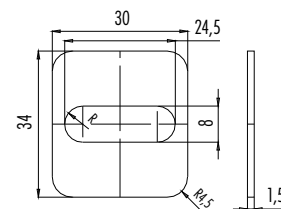

Flachdichtung
Flat seal

Abbildung / Figure

Maßzeichnung / Drawing

Bestell-Daten / Order Data

Material Material	Farbe Colour	Bestell-Nr. Ordering-No.	Temperaturbereich Temperature range
NBR	beige/beige	16 8089 000	- 40 °C /+ 100°C
Silicon	rot/red	16 8089 001	- 60 °C /+ 250°C

Flachdichtung
Flat seal

Abbildung / Figure

Maßzeichnung / Drawing

Bestell-Daten / Order Data

Material Material	Farbe Colour	Bestell-Nr. Ordering-No.	Temperaturbereich Temperature range
NBR	beige/beige	16 8090 000	- 40 °C /+ 100°C
Silicon	rot/red	16 8090 001	- 60 °C /+ 250°C

Flachdichtung
Flat seal

Abbildung / Figure

Maßzeichnung / Drawing

Bestell-Daten / Order Data

Material Material	Farbe Colour	Bestell-Nr. Ordering-No.	Temperaturbereich Temperature range
NBR	beige/beige	16 8092 000	- 40 °C /+ 100°C
Silicon	rot/red	16 8092 001	- 60 °C /+ 250°C

Profildichtung
Profiled seal

Abbildung / Figure

Maßzeichnung / Drawing

Bestell-Daten / Order Data

Material	Farbe	Bestell-Nr.	Temperaturbereich
Material	Colour	Ordering-No.	Temperature range
NBR	schwarz/black	16 8088 000	- 30 °C /+ 125°C