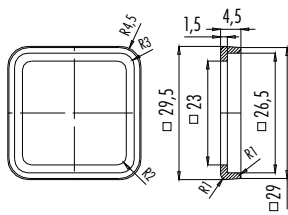

Flachdichtung
Flat seal

Abbildung / Figure

Maßzeichnung / Drawing

Bestell-Daten / Order Data

Material Material	Farbe Colour	Bestell-Nr. Ordering-No.	Temperaturbereich Temperature range
NBR	beige/beige	16 8090 000	- 40 °C /+ 100°C
Silicon	rot/red	16 8090 001	- 60 °C /+ 250°C

Flachdichtung
Flat seal

Abbildung / Figure

Maßzeichnung / Drawing

Bestell-Daten / Order Data

Material Material	Farbe Colour	Bestell-Nr. Ordering-No.	Temperaturbereich Temperature range
NBR	beige/beige	16 8092 000	- 40 °C /+ 100°C
Silicon	rot/red	16 8092 001	- 60 °C /+ 250°C

Profildichtung
Profiled seal

Abbildung / Figure

Maßzeichnung / Drawing

Bestell-Daten / Order Data

Material	Farbe	Bestell-Nr.	Temperaturbereich
Material	Colour	Ordering-No.	Temperature range
NBR	schwarz/black	16 8088 000	- 30 °C /+ 125°C

Rändelschraube
Knurled screw

Länge	Bestell-Nr.
Length	Ordering-No.
29,1 mm	16 8096 131
35,1 mm	16 8104 131