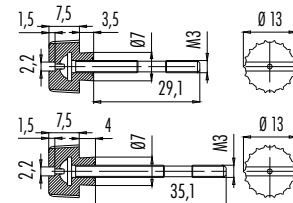

Flachdichtung
Flat seal

Abbildung / Figure

Maßzeichnung / Drawing

Bestell-Daten / Order Data

Material Material	Farbe Colour	Bestell-Nr. Ordering-No.	Temperaturbereich Temperature range
NBR	beige/beige	16 8092 000	- 40 °C /+ 100°C
Silicon	rot/red	16 8092 001	- 60 °C /+ 250°C

Profildichtung
Profiled seal

Abbildung / Figure

Maßzeichnung / Drawing

Bestell-Daten / Order Data

Material	Farbe	Bestell-Nr.	Temperaturbereich
Material	Colour	Ordering-No.	Temperature range
NBR	schwarz/black	16 8088 000	- 30 °C /+ 125°C

Profildichtung
Profiled seal

Material	Farbe	Bestell-Nr.	Temperaturbereich
Material	Colour	Ordering-No.	Temperature range
NBR	schwarz/black	16 8114 000	- 20 °C /+ 120°C

Überwurfmutter
Coupling ring

Bestell-Nr.
Ordering-No.
02 8191 000

Rändelschraube
Knurled screw

Länge	Bestell-Nr.
Length	Ordering-No.
29,1 mm	16 8096 131
35,1 mm	16 8104 131